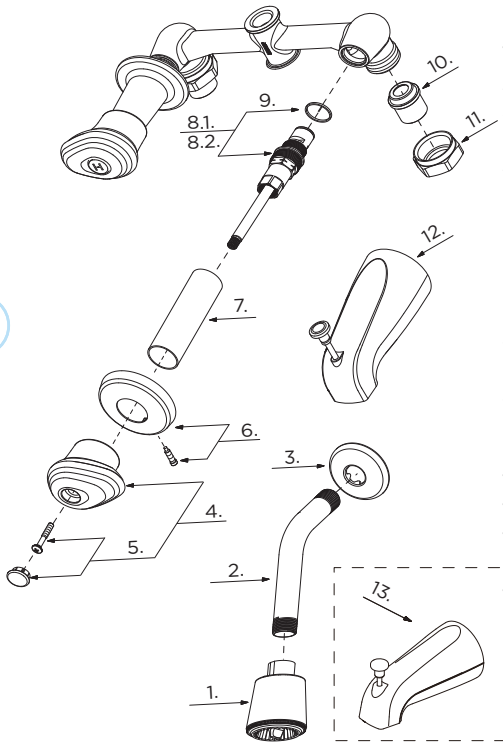

1°.	Shower Head	<i>Pomme de douche</i>	<i>Cabeza de ducha</i>	0049199
2°.	Shower Arm	<i>Bras de douche</i>	<i>Brazo de ducha</i>	0092012
3°.	Shower Arm Flange	<i>Bride de bras de douche</i>	<i>Brida del brazo de la ducha</i>	0092021
4°.	Handle Assembly	<i>Assemblage de manette</i>	<i>Ensamblaje de manija</i>	0097950
5°.	Handle Cap	<i>Capuchon de la manette</i>	<i>Tapón</i>	0097054
6°.	Escutcheon Assembly	<i>Assemblage d'applique</i>	<i>Ensamblaje del Escudo</i>	0097600
7°.	Sleeve	<i>Manchon</i>	<i>Manga</i>	0090021
8.1.	Ceramic Disc Cartridge - Cold	<i>Cartouche à disque en céramique - froid</i>	<i>Cartucho de disco cerámico - frío</i>	0098709
8.2.	Ceramic Disc Cartridge - Hot	<i>Cartouche à disque en céramique- chaud</i>	<i>Cartucho de disco cerámico - caliente</i>	0098705
9.	Washer	<i>Rondelle</i>	<i>Arandela</i>	0090940
10.	Adapters (2 Pcs)	<i>Adaptateur (2 pcs)</i>	<i>Adaptador (2)</i>	0097820
11.	Coupling Nut	<i>Écrou de raccord</i>	<i>Tuerca de unión</i>	0096690
12°.	Spout Assembly (IPS)	<i>Assemblage du bec (IPS)</i>	<i>Ensamblaje de vertedor (IPS)</i>	0092573
13°.	Spout Assembly (Slip / IPS)	<i>Assemblage du bec (Glisser / IPS)</i>	<i>Ensamblaje de vertedor (Deslizar / IPS)</i>	0098241

58-420 (V2)

- Available in all finishes above
- Disponible dans tous les finis susmentionnés
- Disponible en todos los acabados

Shaded items are available as warranty parts only
Les items soulignés sont disponible seulement comme les pièces sous garantie
Los artículos sombreados son disponibles solamente como piezas en garantía

Replacement parts, call : / Les pièces de rechange, appelez : / Partes de reemplazo, llame : **1-888-648-6466**

www.gerberonline.com

58-420-1/08-10.01