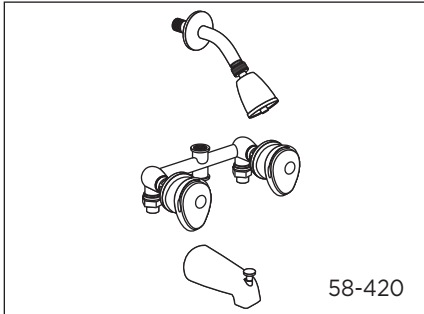

58-420 (0058420) Series

Gerber Hardwater®

Two Handle Tub/Shower Fitting

Raccord pour bain/douche à deux manettes

Grifo (con válvula) de dos manijas para bañera/ducha

Illustrated Parts List / Liste de pièces illustrée / Lista ilustrada de partes

Model #	Description	Description	Descripción
58-420 58-420-82	Tub/Shower Fitting - Chrome	Raccord pour bain/douche - Chrome	Grifo para bañera/ducha - Cromo
58-460	Shower Fitting Only - Chrome	Raccord pour douche - Chrome	Grifo para ducha - Cromo

Part Name	Nom de la pièce	Nombre de Parte	Part # # de pièce # de Parte